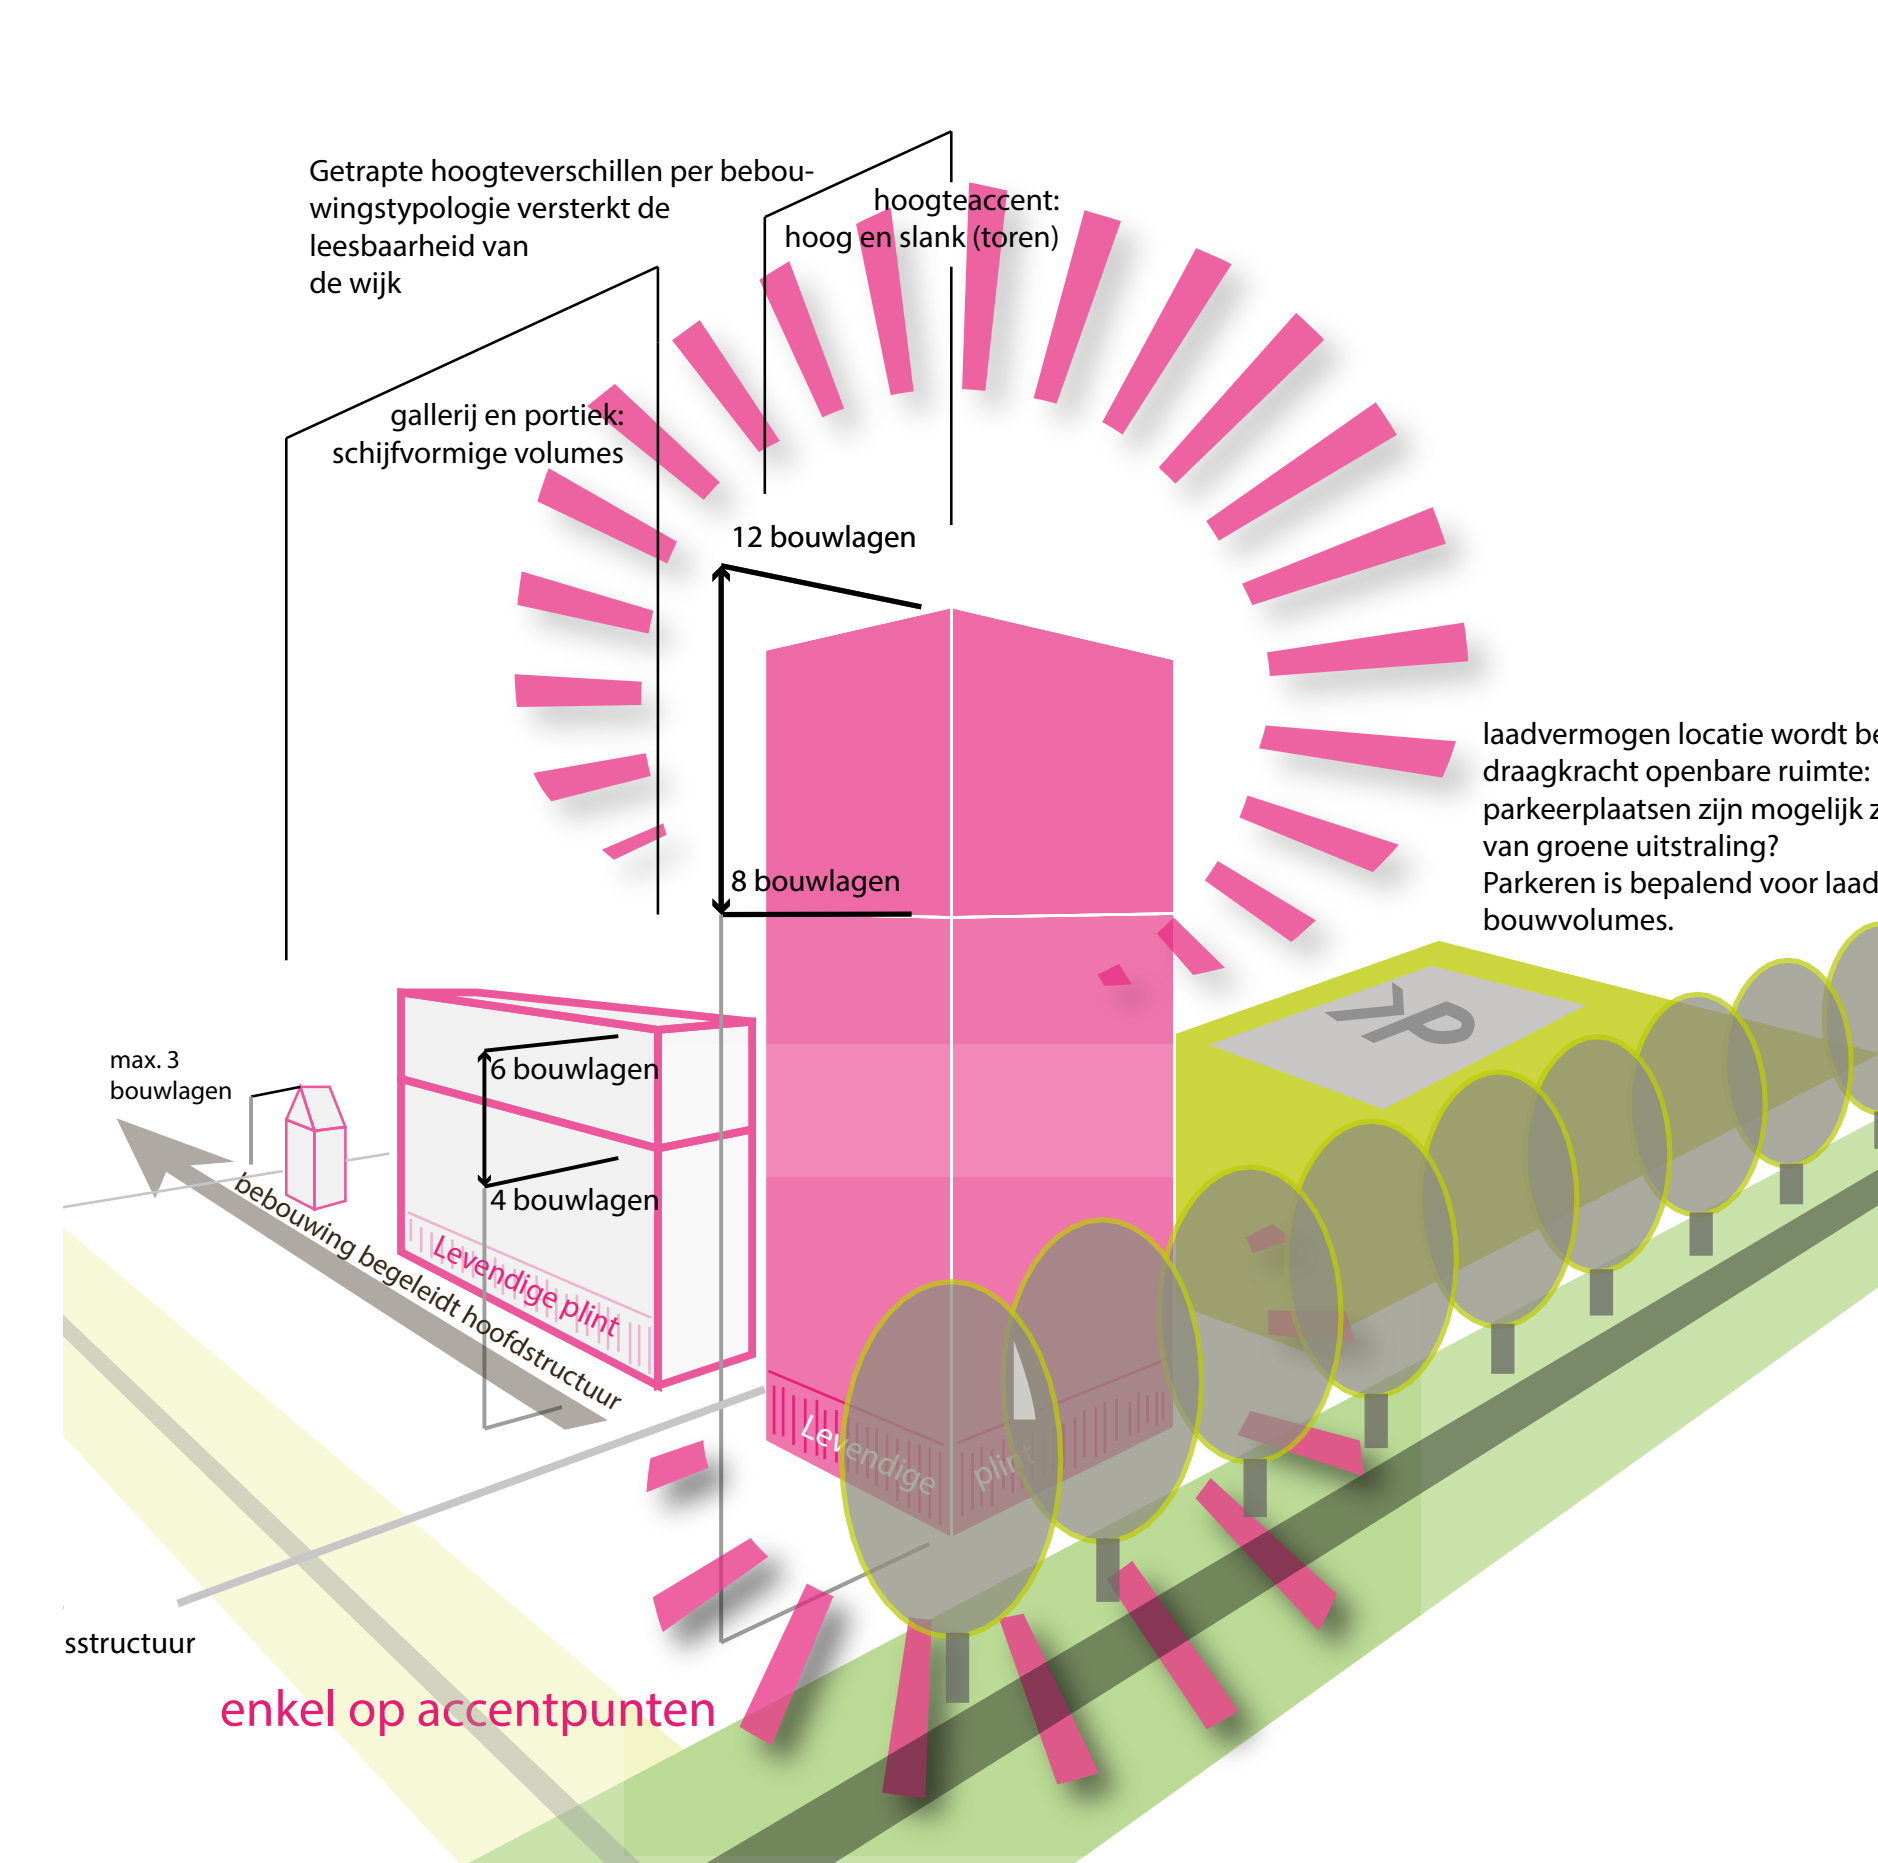

Oosterheide - Locatie 2 Terugblik

Uitgangspunten die eerder zijn bepaald

Structuurkaart gemaakt als onderdeel van de wijkstudie

Kwaliteitskaart
Locatie 1 Ranonkelstraat 1 t/m 47 Anemoonstraat 2 t/m 48

Regels voor de nieuwbouw

Tweede bijeenkomst met bewoners op maandag 14 maart 2022

Model 1

Model 2

Model 3